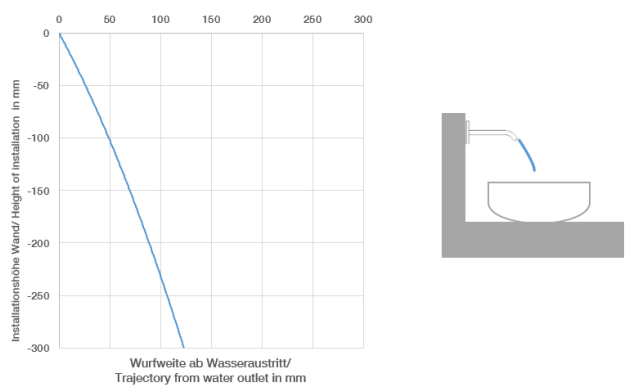

**META META SLIM Waschtisch-Wand-Einhandatterie ohne Ablaufgarnitur -
Bronze gebürstet**

META

36 860 662

- Ausladung 190 mm
- starrer Auslauf
- runder luftangereicherter Strahl
- Bohrungsdurchmesser Auslauf 37 mm
- Bohrungsdurchmesser Einhandatterie 57 mm
- Rosette für Auslauf Ø 55 mm
- Rosette für Mischer Ø 78 mm
- Durchfluss max. 5,7 l/min
- bleifrei
- Dieses Produkt leistet einen Beitrag zur Erfüllung der Vorgaben von nachhaltigen Gebäudezertifizierungen, z.B. LEED®, BREEAM®, DGNB

- UP-Wand-Einhandatterie -** 35 860 970 90
- Min. Einbautiefe 80 mm
 - Max. Einbautiefe 95 mm

36 860 662
mm [inches]

Durchflussdiagramm

Wurfweitendiagramm

Zertifikate

DVGW_DW-
6512DN0435.

36 860 662