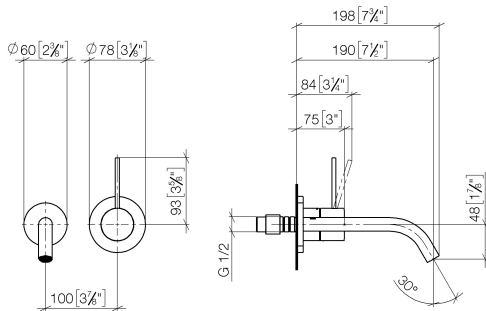

**META META SLIM Waschtisch-Wand-Einhandatterie ohne Ablaufgarnitur -
Bronze gebürstet**

META

36 860 662

- Ausladung 190 mm
- starrer Auslauf
- runder luftangereicherter Strahl
- Bohrungsdurchmesser Auslauf 37 mm
- Bohrungsdurchmesser Einhandatterie 57 mm
- Rosette für Auslauf Ø 55 mm
- Rosette für Mischer Ø 78 mm
- Durchfluss max. 5,7 l/min
- bleifrei
- Dieses Produkt leistet einen Beitrag zur Erfüllung der Vorgaben von nachhaltigen Gebäudezertifizierungen, z.B. LEED®, BREEAM®, DGNB

Benötigtes Zubehör

- UP-Wand-Einhandatterie
Mischer rechts -** 35 816 970 90
- **ACHTUNG:** Nicht für UP-Montage geeignet. Anschluss über Eckventile, Befestigung über Verschraubung mit der Rückwand.

Benötigtes Zubehör

- UP-Wand-Einhandatterie -** 35 860 970 90
- Min. Einbautiefe 80 mm
 - Max. Einbautiefe 95 mm

36 860 662
mm [inches]

Durchflussdiagramm

Wurfweitendiagramm

Zertifikate

DVGW_DW-
6512DN0435.

36 860 662